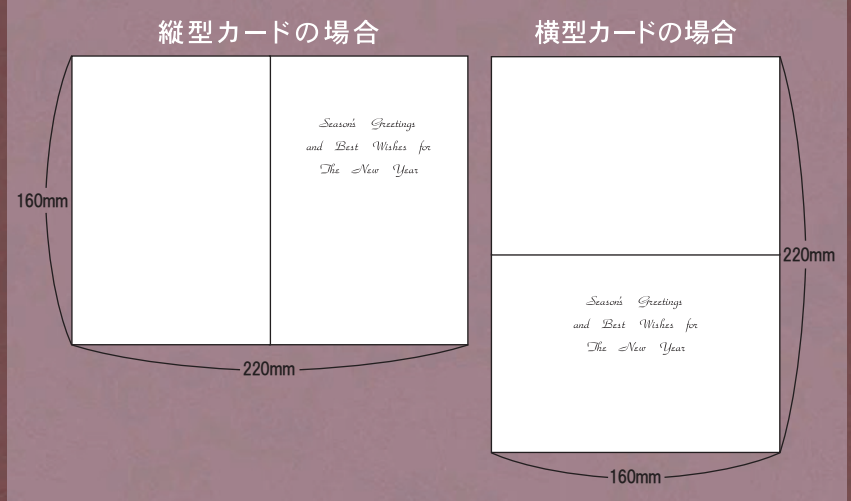

封筒について

洋1・洋2サイズはともにダイヤ貼りの定形封筒を使用しています。

◆サイズ：洋1（176×120mm）・洋2（162×114mm）

パール・赤の封筒は名入れ印刷に適しておりません。

◆封筒形状

オモテ

ウラ

※中紙や封筒に、お名前や住所などを印刷される場合

折れていない中紙と、封筒を別にした状態でご用意できます。
ご希望の際は、注文時に「未加工」もしくは「別」とご指定ください。

航空便料金表

◆航空便 海外向けクリスマスカードの郵便料金

2026年4月現在

定形外25g以下のカードをグリーティングカードとして郵送する場合 密封し表書きに英文にて下記表示ください。		地域	第1地域	第2地域	第3地域	第4地域	第5地域
Greeting Card Christmas Card New Year's Card } いずれか		中国 韓国 台湾	アジア (中国・韓国 台湾を除く)	オセアニア 北米 (アメリカを除く) ヨーロッパ	米国 (グアム等 海外領土を 含む)	中南米 (メキシコを除く) アフリカ	
手紙	定形	25gまで	120円		140円		160円
		50gまで	190円		220円		260円
	定形外	50gまで	230円		280円		320円
		100gまで	340円		420円		500円
印刷物		50gまで	180円		250円		260円
グリーティングカード		25gまで	120円		140円		160円

※開封、定例的な挨拶文、社名、サインのみの場合は印刷物として出すことができます。