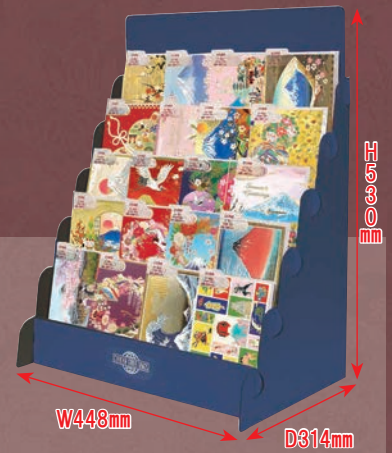

◆和風カードセット◆

※セットに入っている商品のサイズ、仕様につきましては各ページをご参照ください。(和風クリスマスP2～P17)

●組立式ディスプレイ付

¥35,200(税抜価格) 和風クリスマスカード **A** セット

380円カード 4種 各5枚
360円カード 2種 各5枚
240円カード 20種 各5枚 計130枚

2026-WA

※和風クリスマスAセットには組立式ディスプレイ(紙製)が付きます。
※ディスプレイ写真のカード内容と実際のセット内容は異なります。

¥14,400(税抜価格) 和風クリスマスカード **B** セット

240円カード 12種 各5枚 計60枚

2026-WB